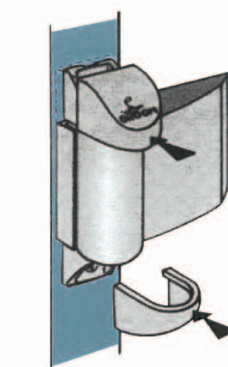

Acheter ici

COMPARTIMENTAGE // QUINCAILLERIE

GROOMEX

Ferme-porte à ressort, réglable et réversible, pour portes intérieures légères (20/25 kg)

- Ouverture maximum 130°.
- Prévoir une butée de sol.

> POSE ET RÉGLAGE

Fixer l'appareil (2 vis \varnothing 4)

$\pm 90^\circ$

Clipper les deux cabochons

Tendre et bloquer le ressort.
Vérifier la fermeture de la porte, ajuster si nécessaire.