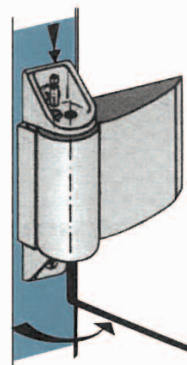

Acheter ici

COMPARTIMENTAGE // QUINCAILLERIE

GROOMEX

Ferme-porte à ressort, réglable et réversible, pour portes intérieures légères (20/25 kg)

- Ouverture maximum 130°.
- Prévoir une butée de sol.

> POSE ET RÉGLAGE

Fixer l'appareil (2 vis \varnothing 4)

$\pm 90^\circ$

Clipper les deux cabochons

Tendre et bloquer le ressort.
Vérifier la fermeture de la porte, ajuster si nécessaire.