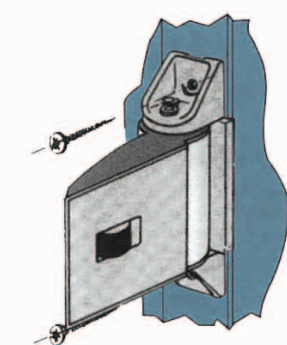

Acheter ici

COMPARTIMENTAGE // QUINCAILLERIE

GROOMEX

Ferme-porte à ressort, réglable et réversible, pour portes intérieures légères (20/25 kg)

- Ouverture maximum 130°.
- Prévoir une butée de sol.

> POSE ET RÉGLAGE

Fixer l'appareil (2 vis \varnothing 4)

$\pm 90^\circ$

Clipper les deux cabochons

Tendre et bloquer le ressort.
Vérifier la fermeture de la porte, ajuster si nécessaire.