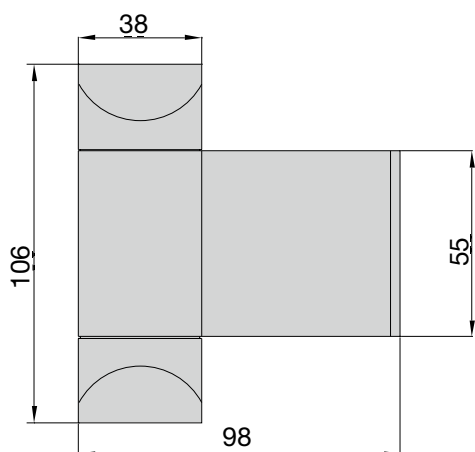

Acheter ici

COMPARTIMENTAGE // QUINCAILLERIE

GROOMEX

Ferme-porte à ressort, réglable et réversible, pour portes intérieures légères (20/25 kg)

- Ouverture maximum 130°.
- Prévoir une butée de sol.

> POSE ET RÉGLAGE