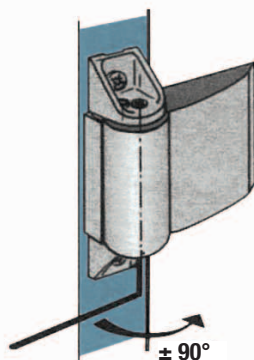

Acheter ici

COMPARTIMENTAGE // QUINCAILLERIE

GROOMEX

Ferme-porte à ressort, réglable et réversible, pour portes intérieures légères (20/25 kg)

- Ouverture maximum 130°.
- Prévoir une butée de sol.

> POSE ET RÉGLAGE

Fixer l'appareil (2 vis \varnothing 4)

$\pm 90^\circ$

Clipper les deux cabochons

Tendre et bloquer le ressort.
Vérifier la fermeture de la porte, ajuster si nécessaire.